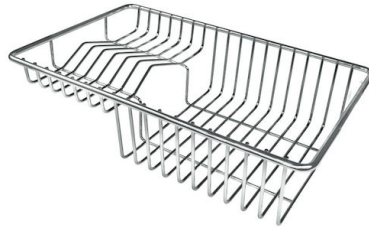

VASCA A RAGGIO STRETTO

Vasche con forme squadrate dal design moderno e con aumentata capienza. Per un'estetica minimal coniugata con la massima praticità.

DETTAGLI

Bordo Installazione

Sottotop | Fissaggio facilitato

Piletta Piletta 3,5"

Note: La cartella forata permette l'installazione senza l'utilizzo delle squadrette. Non è necessario scaricare le spalle delle basi per il passaggio delle squadrette di fissaggio.

DATI TECNICI

Fissaggio facilitato

Dimensioni per foratura top
Cut out size

ACCESSORI OPZIONALI

Cestello inox
8612 000

Cestello portapiatti inox
8100 303
* solo in abbinamento con l'accessorio
8644 101

Tagliere in cristallo
8631 300

Tagliere in HPDE
8657 001

Tagliere Twin in HDPE
8644 101

Vaschetta bianca
8153 100

Cestello inox
8611 000

Cestello portapiatti inox
8100 201

Griglia Black
8100 617

Griglia Black
8100 652

**Kit grattugia con supporto per
anello e vassoio di raccolta alimenti**
8159 101
* solo in abbinamento con l'accessorio
8644 101