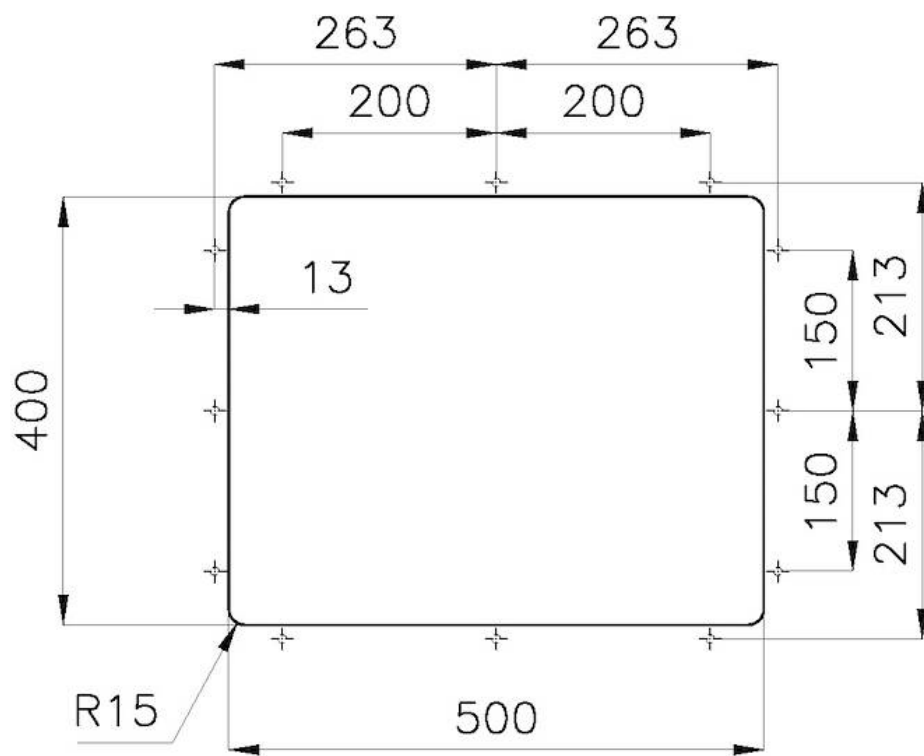

Materiale

Acciaio inox AISI 304

Texture

Spazzolato

Finitura Spazzolato Foster

Base 60 cm

Dimensioni 540 x 440 mm

Misura vasca 500 x 400 mm

Larghezza 54 cm

Foro incasso Vedi scheda tecnica

Numero vasche 1 vasca

Gocciolatoio No

Fori Mixer Nessun foro di serie

Dotazioni standard Ganci di fissaggio, guarnizione, piletta, troppo-pieno e sifone, Imballo in scatola

Piletta Piletta 3,5"

Note: La cartella forata permette l'installazione senza l'utilizzo delle squadrette. Non è necessario scaricare le spalle delle basi per il passaggio delle squadrette di fissaggio.

DATI TECNICI

Fissaggio facilitato

Dimensioni per foratura top
Cut out size

ACCESSORI OPZIONALI

Cestello inox
8612 000

Cestello portapiatti inox
8100 303
* solo in abbinamento con l'accessorio
8644 101

Tagliere in cristallo
8631 300